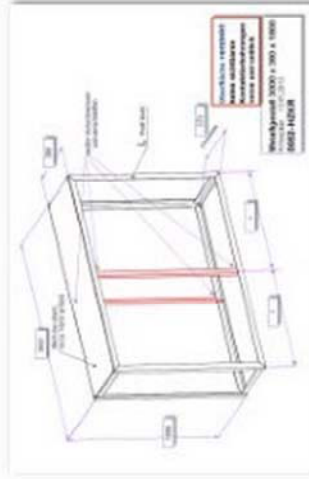

0052-HZKR_3000x380x1800_ZStr_vzkt

0052-HZKR_3000x380x1800_Zusatzstreben_vzkin
kt

www.metallgestell.ch

0058-HZKR_600x370x300_2Bl_vzkt

0058-HZKR_600x370x300_2Bl_vzkt_angebaut_1

0068-HZKR_1200x380x810_2SBl_Fuss

0066-HZKR_1

0054-HZKR_2000x380x1900_rot_winkel

0058-HZKR_600x370x300_2Bl_vzktl

0069-HZKR_2300x380x1080_2SBl_ZSt

0056-HZKR_1500x380x373_Bl_geschw

0060-HZKR_3100x380x1200_ZStrl

0070-HZKR_1300x380x1500_2SBl_1